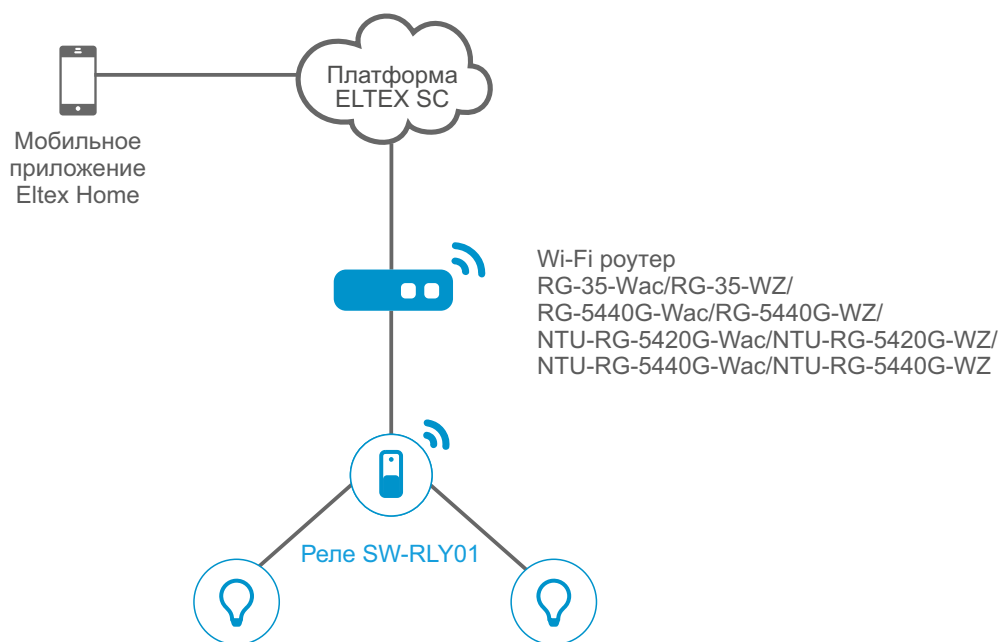

- Беспроводное управление освещением
- 2 управляемых канала
- Работа без нулевой линии

SW-RLY01 — беспроводное Wi-Fi реле, предназначенное для управления осветительными приборами в электрической сети переменного тока с напряжением 230 В. Устройство подключается к домашней Wi-Fi сети роутера и взаимодействует с приложением умного дома Eltex Home из любой точки мира.

Устройство выполнено в компактном пластиковом корпусе, что позволяет устанавливать его в распределительные коробки и подрозетники.

Умный дом Eltex

SW-RLY01 — часть экосистемы умного дома Eltex, основанной на облачной платформе Eltex SC (Eltex Smart Cloud). Пользователь управляет умными устройствами и датчиками через хаб умного дома с помощью мобильного устройства на базе iOS или Android с установленным приложением Eltex Home. Его можно скачать в App Store и Google Play или по QR-коду ниже.

SW-RLY01 относится к сервису «Управление» умного дома Eltex.

Технические характеристики

Основные параметры	
Беспроводная сеть	IEEE 802.11 b/g/n 2.4 ГГц
Входное напряжение	230 В
Тип подключения	без нулевой линии
Количество каналов	2
Максимальная нагрузка на один канал	800 Вт
Максимальная LED (светодиодная) нагрузка на один канал	100 Вт
Предельный ток на один канал	3,5 А (резистивная нагрузка)
Габариты (Ш × В × Г)	43,5 × 18 × 43,5 мм
Масса	0,034 кг
Степень защиты	IP30
Рабочая температура	от +5 до +45 °С

Схема применения

Сценарии использования

В приложении Eltex Home есть возможность создавать цепочки условий для совместной работы умных устройств Wi-Fi и датчиков Z-Wave. Например, с помощью датчика SW-RLY01 можно реализовать сценарии: